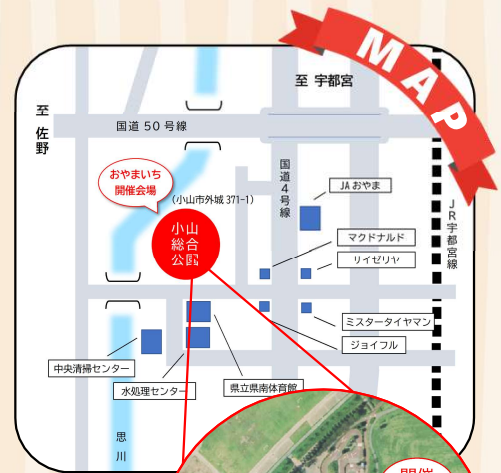

おやまいち

飲食・手作り雑貨・ワークショップなど

★詳細は下記QRコードから

～ お客様へのお願い ～

- ・体調不良や風邪の症状のある方は来場をご遠慮下さい。
- ・公園内は禁煙となっております。
- ・ゴミは購入した店舗へご返却いただくか、お持ち帰り下さい。
- ・休憩場所は用意されておりませんので、レジャーシートなどをご持参いただき、広々とした芝生エリアでおくつろぎ下さい。